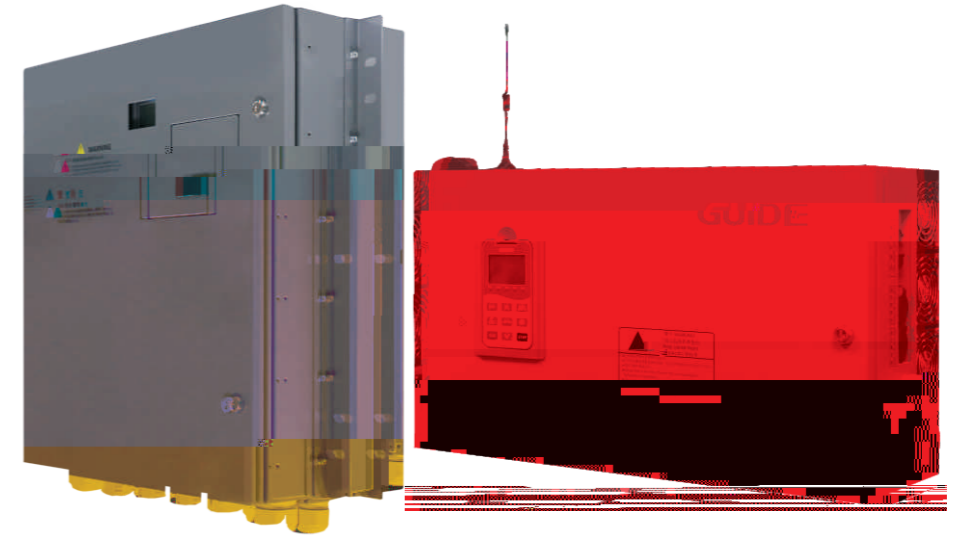

HF632N系列施工升降一体机

ABOUT US

301633) 是工信部

“ ”

HF632N

HF632N

-
-
-
-
-

“ ” “ ”

LED